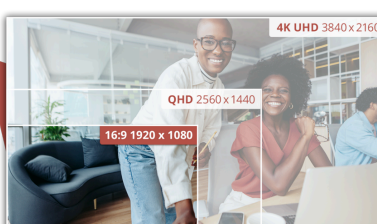

Arbeta smartare med bildskärmen X24E4U 24" WUXGA

X24E4U har en 24" WUXGA-skärm (1900x1200) med bildförhållandet 16:10 och en jämn uppdateringsfrekvens på 100 Hz, vilket ger extra vertikalt utrymme för ökad produktivitet. Med Hardware Anti-Blue Light och ett höjjusterbart stativ (HAS) garanterar den bekvämt tittande hela dagen. Perfekt för kodning, skrivande, dataarbete och alla andra uppgifter där en högre skärm är till nytta.

D-Mode

Professionell bildskärm med gråskaleprecision för röntgenbilder. D-Mode simulerar DICOM Part 14-standarderna och levererar stabil och konsekvent gråskaleprestanda. Detta säkerställer att medicinska bilder som röntgen kan visas med högre tydlighet och tillförlitlighet i icke-diagnostiska sammanhang såsom utbildning, konsultation eller sjukhusadministration.

16:10 ratio, 1900x1200

Med en upplösning på 1900x1200 i 16:10-format får du extra vertikalt arbetsutrymme och skarpere detaljer än med standard 1080p. Den balanserade prestandan gör den idealisk för design, produktivitet och multitasking, samtidigt som den levererar en jämn upplevelse både vid visning och spel.