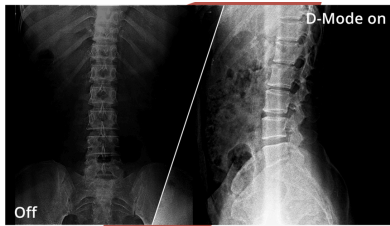

D-Mode

Профессиональный монитор с точной передачей градаций серого для рентгеновских снимков. Режим D имитирует стандарт DICOM Часть 14, обеспечивая стабильное и последовательное отображение оттенков серого. Это позволяет просматривать медицинские изображения, такие как рентгеновские снимки, с большей четкостью и надежностью в недиагностических условиях, например при обучении, консультациях или в административных отделах больниц.