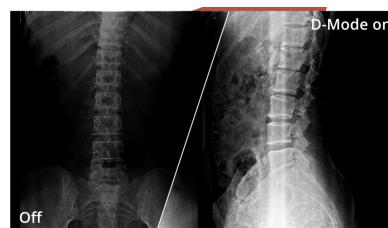

D-Mode

Monitor profissional com precisão de tons de cinzento para radiografias. O modo D simula a norma DICOM Parte 14, proporcionando um desempenho estável e consistente em tons de cinzento. Isto garante que imagens médicas, como radiografias, possam ser vistas com maior clareza e fiabilidade em contextos não diagnósticos, como formação, consulta ou administração hospitalar.