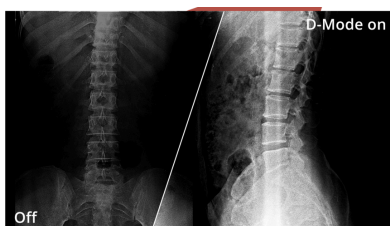

Funcionalidades

Taxa de atualização de 100 Hz

Equipe-se com o dobro da velocidade de fotogramas de outros monitores e diga adeus às intermitências de imagem e a desfocagem do movimento. Com uma taxa de atualização de 100 Hz, todos os fotogramas são apresentados de forma nítida e numa sucessão fluida, para que possa alinhar os seus disparos com precisão e apreciar as corridas a alta velocidade em toda a sua glória.

Suporte de altura ajustável

Levante ou baixe o ecrã para se adequar à altura de cada pessoa e às suas preferências de assento. O suporte fácil de ajustar assegura horas de conforto.

Anti-luz azul

A AOC criou uma solução inovadora para proteger contra os efeitos nocivos da luz azul dos ecrãs de computador. A tecnologia Anti-Blue Light da AOC é revolucionária, reduzindo a intensidade e a força da luz azul dos ecrãs, mantendo cores e clareza autênticas.