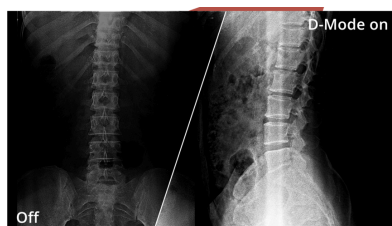

Wyróżnione

100Hz Częstotliwość Odświeżania

Skorzystaj z dwukrotnie wyższej częstotliwości odświeżania w porównaniu do innych monitorów i pożegnaj zrywanie klatek i rozmycie ruchu. Dzięki częstotliwości odświeżania 100 Hz każda klatka jest wyświetlana ostro i płynnie, dzięki czemu możesz precyzyjnie wymierzyć serię w każdej strzelance i rozkoszować się płynnym ruchem podczas szybkich wyścigów.

Podstawa z regulacją wysokości

Dbamy o Twoje dobre samopoczucie. Dlatego ten monitor oferuje opcje pozwalające na regulację wysokości, które pozwolą uzyskać idealną postawę podczas pracy, grania lub oglądania filmów. Dopasowanie monitora AOC do swoich potrzeb nie tylko pomaga ograniczyć zmęczenie i zachować zdrowie. W ostatecznym rozrachunku pozwala to również użytkownikowi wraz z zespołem osiągać lepsze wyniki, niezależnie od charakteru pracy.

D-Mode

Profesjonalny monitor z precyzją odcieni szarości do zdjęć rentgenowskich. Tryb D symuluje standard DICOM Część 14, zapewniając stabilną i spójną reprodukcję odcieni szarości. Dzięki temu obrazy medyczne, takie jak zdjęcia rentgenowskie, mogą być oglądane z większą klarownością i niezawodnością w niediagnostycznych zastosowaniach, takich jak szkolenia, konsultacje czy administracja szpitalna.