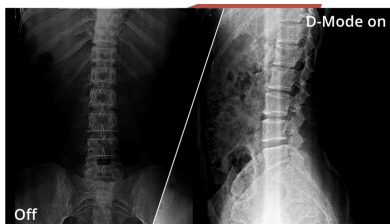

### 100Hz oppfriskningsfrekvens

Utstyr deg selv med dobbel så høy bildefrekvens enn på andre monitører. Si farvel til bildehakking og sluret bevegelse. Med en 100Hz oppfriskningsfrekvens gis hver bilderamme skarphet og smidig rekkefølge, slik at du kan sikte skuddene dine nøyaktig og gi deg glede over raske bilspill.

### Høydejusterbart stativ

Hev eller senk skjermen for å passe hver enkelt's høyde og sittestilling. Stativet for enkel justering sikrer timer med komfortabel jobbing.

### D-Mode

Profesjonell skjerm med gråtonepresisjon for røntgenbilder. D-Mode simulerer DICOM Part 14-standarden og leverer stabil og konsistent gråtoneytelse. Dette sikrer at medisinske bilder som røntgen kan vises med bedre klarhet og pålitelighet i ikke-diagnostiske sammenhenger som opplæring, konsultasjon eller sykehusadministrasjon.