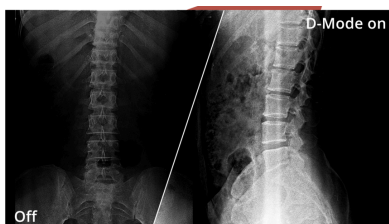

D-Mode
Professionele monitor met grijswaardenprecisie voor röntgenbeelden. D-Mode simuleert de DICOM Part 14-standaard en levert stabiele en consistente grijswaardenprestaties. Hierdoor kunnen medische beelden zoals röntgenfoto's met meer helderheid en betrouwbaarheid worden bekeken in niet-diagnostische omgevingen zoals training, consultatie of ziekenhuisbeheer.