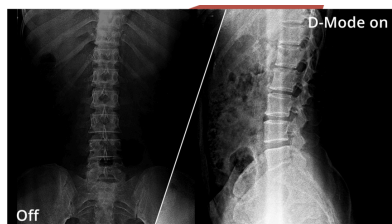

D-Mode

Monitor professionale con precisione in scala di grigi per radiografie. La modalità D simula lo standard DICOM Parte 14, garantendo prestazioni stabili e coerenti in scala di grigi. Ciò consente di visualizzare immagini mediche come le radiografie con maggiore chiarezza e affidabilità in contesti non diagnostici, come formazione, consulenza o amministrazione ospedaliera.