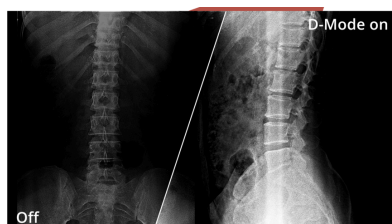

D-Mode

Monitor professionale con precisione in scala di grigi per radiografie. La modalità D simula lo standard DICOM Parte 14, garantendo prestazioni stabili e coerenti in scala di grigi. Ciò consente di visualizzare immagini mediche come le radiografie con maggiore chiarezza e affidabilità in contesti non diagnostici, come formazione, consulenza o amministrazione ospedaliera.