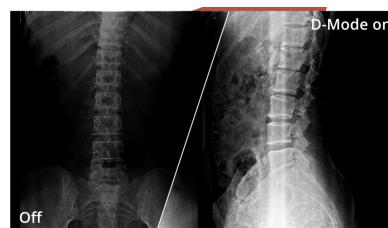

D-Mode

Monitor professionale con precisione in scala di grigi per radiografie. La modalità D simula lo standard DICOM Parte 14, garantendo prestazioni stabili e coerenti in scala di grigi. Ciò consente di visualizzare immagini mediche come le radiografie con maggiore chiarezza e affidabilità in contesti non diagnostici, come formazione, consulenza o amministrazione ospedaliera.

Garanzia di 5 anni

La garanzia di 5 anni inclusa offre una protezione a lungo termine e un supporto affidabile, assicurandoti la massima tranquillità per tutta la vita del monitor. Progettata per garantire affidabilità nel tempo, protegge il tuo investimento e ti consente di lavorare, creare e giocare in tutta sicurezza per molti anni.