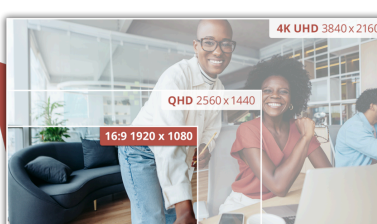

Lavora in modo più intelligente con il monitor X24E4U 24" WUXGA

Il monitor X24E4U dotato del display WUXGA (1.900 x 1.200) da 24 pollici con il rapporto d'aspetto 16:10 e la frequenza di aggiornamento fluida di 100 Hz offre uno spazio verticale extra per la produttività superiore. Grazie allo hardware AntiBlue Light e al supporto regolabile in altezza (HAS) questo monitor regala un comfort di visione per tutto il giorno garantendo la perfetta codifica, scrittura, elaborazione di dati e qualsiasi attività che tragga vantaggi da uno schermo più alto.

Piedistallo regolabile in altezza

Abbiamo a cuore il vostro benessere. Ecco perché questo monitor offre varie regolazioni ergonomiche per aiutarvi a trovare la postura ideale mentre lavorate, giocate o guardate video. La possibilità di adattare il monitor AOC alle vostre esigenze, oltre ad aiutarvi a ridurre l'affaticamento e mantenere il fisico in salute, consente a voi e al vostro team di ottenere migliori risultati in tutto ciò che state facendo.

16:10 ratio, 1900x1200

Con una risoluzione di 1900x1200 in formato 16:10, ottieni più spazio verticale e dettagli più nitidi rispetto al 1080p standard. Le prestazioni bilanciate lo rendono ideale per design, produttività e multitasking, garantendo comunque fluidità sia nella visione che nel gaming.