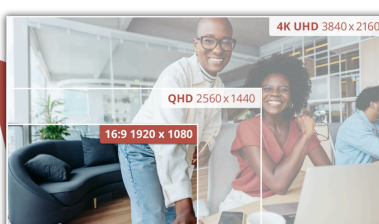

Lavora in modo più intelligente con il monitor X24E4U 24" WUXGA

Il monitor X24E4U dotato del display WUXGA (1.900 x 1.200) da 24 pollici con il rapporto d'aspetto 16:10 e la frequenza di aggiornamento fluida di 100 Hz offre uno spazio verticale extra per la produttività superiore. Grazie allo hardware AntiBlue Light e al supporto regolabile in altezza (HAS) questo monitor regala un comfort di visione per tutto il giorno garantendo la perfetta codifica, scrittura, elaborazione di dati e qualsiasi attività che tragga vantaggi da uno schermo più alto.

Piedistallo regolabile in altezza

Abbiamo a cuore il vostro benessere. Ecco perché questo monitor offre varie regolazioni ergonomiche per aiutarvi a trovare la postura ideale mentre lavorate, giocate o guardate video. La possibilità di adattare il monitor AOC alle vostre esigenze, oltre ad aiutarvi a ridurre l'affaticamento e mantenere il fisico in salute, consente a voi e al vostro team di ottenere migliori risultati in tutto ciò che state facendo.

16:10 ratio, 1900x1200

Con una risoluzione di 1900x1200 in formato 16:10, ottieni più spazio verticale e dettagli più nitidi rispetto al 1080p standard. Le prestazioni bilanciate lo rendono ideale per design, produttività e multitasking, garantendo comunque fluidità sia nella visione che nel gaming.