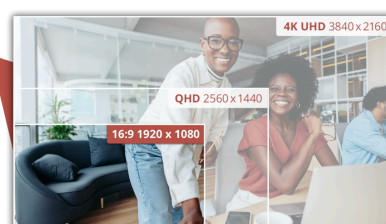

Travaillez plus intelligemment avec le moniteur X24E4U WUXGA 24"

Le moniteur X24E4U, doté d'un écran WUXGA 24" (1900 x 1200) au format 16:10 et d'un taux de rafraîchissement fluide de 100 Hz, offre un espace vertical supplémentaire pour une productivité accrue. Avec un système anti-lumière bleue et un pied réglable en hauteur (HAS), il garantit un confort visuel tout au long de la journée. Idéal pour le codage, l'écriture, le travail sur les données et toutes les tâches nécessitant un plus grand écran.

Caractéristiques

100Hz Fréquence de rafraîchissement
Équipez-vous d'une fréquence de trame deux fois supérieure à celle des écrans ordinaires et dites adieu aux images saccadées et aux mouvements flous. Grâce à une fréquence de rafraîchissement de 100Hz, chaque image est reproduite de façon nette et en successions fluides, pour que vous puissiez aligner vos tirs avec précision et profiter de vos courses à haute vitesse et ainsi savourez la victoire.

16:10 ratio, 1900x1200
Avec une résolution de 1900x1200 au format 16:10, vous bénéficiez d'un espace de travail vertical supplémentaire et de détails plus nets qu'en 1080p standard. Ses performances équilibrées en font un choix idéal pour le design, la productivité et le multitâche, tout en offrant une fluidité parfaite pour la visualisation et le jeu.