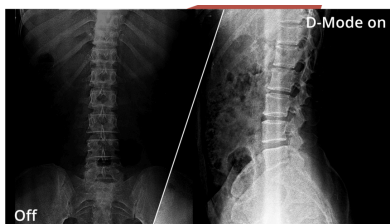

D-Mode
Moniteur professionnel avec précision des niveaux de gris pour les radiographies. Le mode D simule la norme DICOM Partie 14, offrant des performances stables et cohérentes en niveaux de gris. Cela permet de visualiser les images médicales telles que les radiographies avec plus de clarté et de fiabilité dans des contextes non diagnostiques comme la formation, la consultation ou l'administration hospitalière.