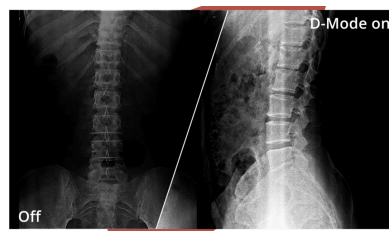

100Hz virkistystaajuus

Nauti yli kaksinkertaisesta virkistystaajuudesta muihin monitoreihin verrattuna ja sano hyvästi pätkivälle kuvalle ja epäselville liikkeille. 100Hz:n virkistystaajuuden ansiosta kaikkien kuvien terävyys on erinomainen ja ne näkyvät tasaisesti peräkkäin niin, että voit järjestää otokset tarkoin ja nauttia täysin huippunopeista kilpailuista.

Korkeussäädettävä jalusta

Näyttöä voidaan nostaa tai laskea omien korkeus- ja istumisvalintojen mukaan. Helposti säädettävä jalusta pitkäkestoista työskentelymukavuutta varten.

Sinisen valon esto

AOC on kehittänyt innovatiivisen ratkaisun suojaamaan tietokonenäyttöjen sinisen valon haitallisilta vaikutuksilta. AOC:n Anti-Blue Light -teknologia on mullistava, sillä se vähentää sinisen valon voimakkuutta ja intensiteettiä näyttöillä säilyttäen samalla todelliset värit ja kirkkauden.

D-Mode

Ammattilaisnäyttö, jossa on harmaasävyjen tarkkuus röntgenkuville. D-tila simuloi DICOM Part 14 -standardia ja tarjoaa vakaata ja yhdenmukaista harmaasävyesitystä. Näin lääketieteelliset kuvat, kuten röntgenkuvat, voidaan nähdä selkeämmin ja luotettavammin ei-diagnostisissa ympäristöissä, kuten koulutuksessa, konsultaatioissa tai sairaalahallinnossa.