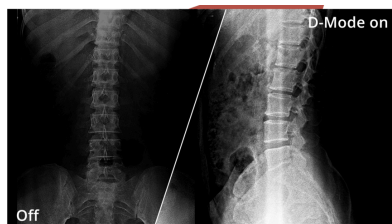

D-Mode
Monitor profesional con precisión de escala de grises para radiografías. El modo D simula el estándar DICOM Parte 14, ofreciendo un rendimiento estable y uniforme en escala de grises. Esto garantiza que las imágenes médicas, como las radiografías, puedan visualizarse con mayor claridad y fiabilidad en entornos no diagnósticos como formación, consulta o administración hospitalaria.