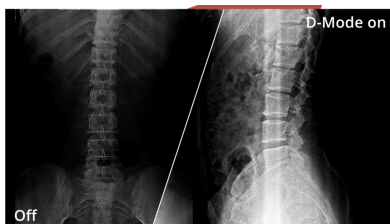

D-Mode

Monitor profesional con precisión de escala de grises para radiografías. El modo D simula el estándar DICOM Parte 14, ofreciendo un rendimiento estable y uniforme en escala de grises. Esto garantiza que las imágenes médicas, como las radiografías, puedan visualizarse con mayor claridad y fiabilidad en entornos no diagnósticos como formación, consulta o administración hospitalaria.