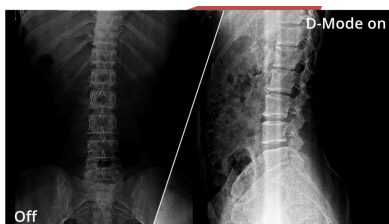

D-Mode

Professioneller Monitor mit Graustufenpräzision für Röntgenaufnahmen. Der D-Mode simuliert den DICOM-Part-14-Standard und liefert eine stabile und konsistente Graustufenleistung. So können medizinische Bilder wie Röntgenaufnahmen mit größerer Klarheit und Zuverlässigkeit in nicht-diagnostischen Umgebungen wie Schulung, Beratung oder Krankenhausverwaltung betrachtet werden.