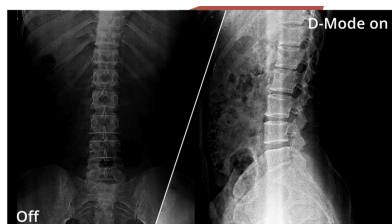

Mit dem 24-Zoll-WUXGA-Monitor X24E4U arbeiten Sie effizienter.

Der X24E4U verfügt über ein 24-Zoll-WUXGA-Display (1900 x 1200) mit einem Seitenverhältnis von 16:10 und einer flüssigen Bildwiederholrate von 100 Hz, das zusätzlichen vertikalen Platz für mehr Produktivität bietet. Mit Hardware-Blaulichtfilter und einem höhenverstellbaren Standfuß (HAS) sorgt er für ganz täglichen Sehkomfort. Er eignet sich ideal für Programmierung, Schreiben, Datenverarbeitung und alle Aufgaben, bei denen ein höherer Bildschirm von Vorteil ist.

Merkmale

100Hz Bildwiederholraten

Gönnen Sie sich die doppelte Bildfrequenz anderer Monitore und sagen Sie Tschüss zu Bild-Rucklern und unscharfen Bewegungen. Mit einer Wiederholrate von 100 Hz wird jedes Bild scharf mit nahtlosen Übergängen gerendert, sodass Sie Ihre Schüsse exakt platzieren und Hochgeschwindigkeitsrennen im vollen Umfang genießen können.

Höhenverstellbarer Ständer

Ihr Wohlbefinden ist uns wichtig. Deshalb bietet dieser Monitor Möglichkeiten zur Höheneinstellung, die Ihnen helfen, beim Arbeiten, Spielen oder Ansehen von Videos die perfekte Position zu finden. Das Anpassen Ihres AOC-Monitors an Ihre Bedürfnisse hilft Ihnen nicht nur dabei, Müdigkeit zu reduzieren und Ihren Körper gesund zu halten. Es hilft Ihnen und Ihrem Team letztendlich auch dabei, bei der Arbeit bessere Ergebnisse zu erzielen.

D-Mode

Professioneller Monitor mit Graustufenpräzision für Röntgenaufnahmen. Der D-Mode simuliert den DICOM-Part-14-Standard und liefert eine stabile und konsistente Graustufenleistung. So können medizinische Bilder wie Röntgenaufnahmen mit größerer Klarheit und Zuverlässigkeit in nicht-diagnostischen Umgebungen wie Schulung, Beratung oder Krankenhausverwaltung betrachtet werden.