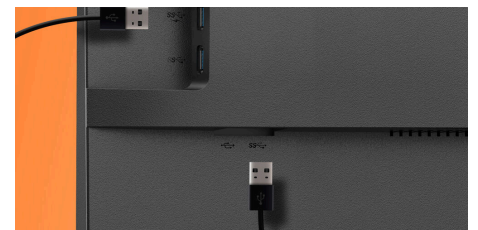

Puertos USB

Los puertos USB integrados en los monitores de AOC dotan a tu escritorio de un funcionamiento práctico y sencillo. Los puertos montados en los laterales se alcanzan con facilidad sin necesidad de mirarlos. ¡Olvidate de volver a perder el tiempo buscando un puerto libre en la parte de atrás del ordenador.