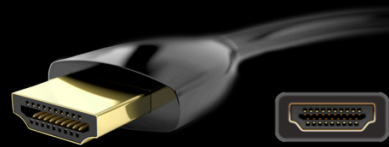

PAINEL VA

Os painéis VA (alinhamento vertical) apresentam pretos mais profundos e um elevado contraste para imagens mais vívidas e luminosas.

HDMI

A HDMI (High-Definition Multimedia Interface) é suportada pelas consolas de jogos atuais, GPUs atuais e decodificadores, sendo compatível com todo o sistema de proteção de conteúdos digitais HDCP. As versões HDMI 1.3-1.4b suportam uma taxa de atualização de até 144 Hz a 1080p e de 75 Hz a 1440p, enquanto as versões HDMI 2.0-2.0b suportam 240Hz a 1080p, 144Hz a 1440p e 60 Hz a 2160p (4K).

SUPOORTE DE ALTURA AJUSTÁVEL

Levante ou baixe o ecrã para se adequar à altura de cada pessoa e às suas preferências de assento. O suporte fácil de ajustar assegura horas de conforto.

ERGONOMIA COMPLETA

Sinta o conforto! Os suportes ajustáveis em altura, inclinação e rotação da AOC ajudam-no a encontrar a posição mais confortável e saudável.

Freesync Premium

Desfrute da melhor qualidade visual mesmo em jogos de ritmo acelerado. A tecnologia AMD FreeSync Premium garante que as taxas de atualização da GPU e do monitor estão sincronizadas, o que proporciona uma experiência de jogo fluida e sem falhas com o máximo desempenho. O AMD FreeSync Premium apresenta uma taxa de atualização mínima de 120 Hz, diminuindo a desfocagem e melhorando a nitidez da imagem para uma experiência mais realista. A funcionalidade LFC elimina o risco de intermitências no caso de a velocidade de fotogramas descer abaixo da taxa de atualização.