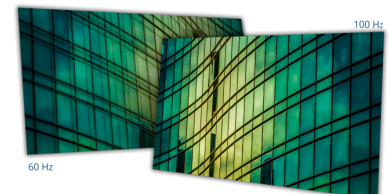

34-inch VA-monitor met WQHD en slank 3-zijdig randloos ontwerp voor een comfortabele en nette uitstraling

De AOC U34E2M is uitgerust met een 34-inch VA-paneel met Ultrawide QHD 21:9-resolutie voor een ongelooflijke kijkervaring en meer schermruimte om uw productiviteit en multitasking een boost te geven. Meerdere ingangen ondersteund dankzij HDMI- en DP-poorten.

Functies

Wide QHD (WQHD)-resolutie

Wide Quad HD (WQHD) biedt met een resolutie van 3440 x 1440 superieure beeldkwaliteit en scherpe beelden die ieder detail laten zien. De breedbeeld aspectverhouding van 21:9 is volmaakt geschikt voor het kijken naar films in een uitgebreid formaat of u zelf onder te dompelen in de laatste nieuwe game, en biedt daarbij meer ruimte wanneer het tijd is om te werken. Werkelijke 8-bit-kleur biedt een breed kleurenpalet voor prachtige, natuurlijke beelden.

VA-paneel

VA-paneel (Vertical Alignment) toont diepere zwarten en een hoog contrast wat extra levendige en heldere beelden oplevert.

100Hz Verversingsfrequentie

Rust uzelf uit met tweemaal de framefrequentie van andere monitors en zeg beeld haperingen en vage bewegingen vaarwel. Met een verversingsfrequentie van 100Hz wordt je beeldscherm weergegeven in een soepele opeenvolging, dus u kunt uw schoten nauwkeurig richten en genieten van zeer snelle races in al hun glorie.

HDMI

HDMI (High-Definition Multimedia Interface) wordt ondersteund door de huidige gaming-consoles, huidige GPU's en decoders, die het HDCP-systeem voor digitale content-beveiliging ondersteunen. HDMI versie 1.3-1.4b ondersteunt tot 144 Hz verversfrequentie @1080p en 75 Hz@1440p, terwijl HDMI versie 2.0-2.0b 240Hz@1080p, 144Hz@1440p en 60 Hz@2160p (4K) ondersteunt.