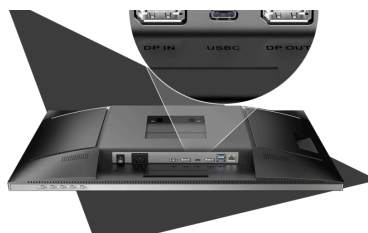

Concebido com precisão para a excelência gráfica, com precisão calibrada por hardware (Delta E < 2), calibração calman ready e Ecrã UHD Nano IPS

O AOC Graphic Pro U32U3CV oferece uma excelente precisão de cor logo à saída da caixa, graças à sua calibração por hardware que atinge Delta E < 2 (sRGB). O monitor cobre 100% dos espaços de cor sRGB e Rec 709, além de uma notável cobertura de 98% do espaço de cor DCI P3, tornando-o ideal para edição de gráficos e fotografias, oferecendo uma qualidade superior em comparação com os monitores normais. A sua precisão Delta E < 2 garante uma reprodução de cores precisa que excede a percepção do olho humano. Com um ecrã UHD Nano IPS, Vesa DisplayHDR 400, docking station USB-C e um design elegante, destaca-se como a escolha definitiva para profissionais.

Funcionalidades

graphic pro

Graphic Pro
Monitor maior, mais brilhante e melhor para liberar a criatividade. Os monitores AOC U3 Graphic Pro transmitem cores impressionantes e precisas, detalhes nítidos e movimentos suaves para atender às necessidades de profissionais criativos que trabalham com visuais de alta qualidade. Configurar, ajustar e conectar seus dispositivos também é fácil.

Red Dot Winner 2023
O monitor AOC U3 Graphic Pro venceu na categoria de design de produto. O Red Dot Award está entre as competições internacionais mais valorizadas em design de produto, design de comunicação e conceitos de design.

VESA DisplayHDR 400

DisplayHDR™ 400 com certificação Vesa
Mesmo o nível mais baixo da funcionalidade High Dynamic Range (HDR) representa uma atualização significativa para os monitores comuns. A luminância de pico de 400 cd/m² permite que o seu ecrã aperfeiçoe a qualidade da imagem com um leque de cores variado e um contraste mais diversificado. O certificado da VESA assegura uma riqueza de detalhes e uma representação realista do mundo dos jogos e dos filmes.