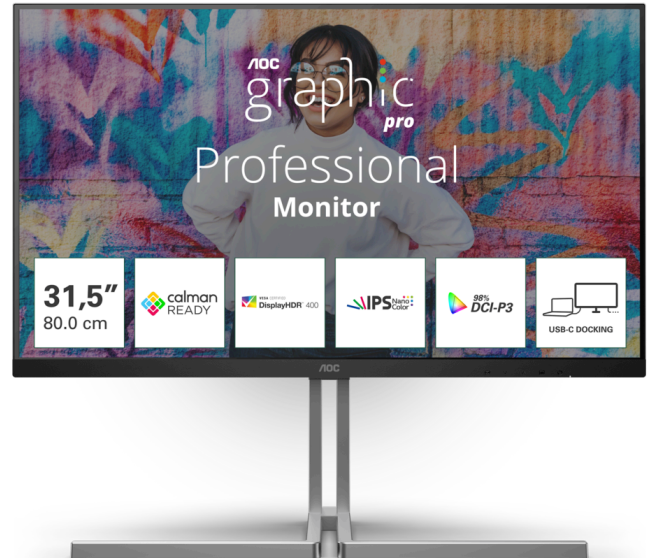

Concebido com precisão para a excelência gráfica, com precisão calibrada por hardware (Delta E < 2), calibração calman ready e Ecrã UHD Nano IPS

O AOC Graphic Pro U32U3CV oferece uma excelente precisão de cor logo à saída da caixa, graças à sua calibração por hardware que atinge Delta E < 2 (sRGB). O monitor cobre 100% dos espaços de cor sRGB e Rec 709, além de uma notável cobertura de 98% do espaço de cor DCI P3, tornando-o ideal para edição de gráficos e fotografias, oferecendo uma qualidade superior em comparação com os monitores normais. A sua precisão Delta E < 2 garante uma reprodução de cores precisa que excede a percepção do olho humano. Com um ecrã UHD Nano IPS, Vesa DisplayHDR 400, docking station USB-C e um design elegante, destaca-se como a escolha definitiva para profissionais.

Funcionalidades

graphic pro

Graphic Pro
Monitor maior, mais brilhante e melhor para liberar a criatividade. Os monitores AOC U3 Graphic Pro transmitem cores impressionantes e precisas, detalhes nítidos e movimentos suaves para atender às necessidades de profissionais criativos que trabalham com visuais de alta qualidade. Configurar, ajustar e conectar seus dispositivos também é fácil.

Resolução UHD (4K)
A resolução 4K de ultra alta definição (3840 x 2160) oferece qualidade de imagem ultra nítida e permite que os usuários vejam mais na tela ao mesmo tempo. Isto proporciona mais espaço na tela e mostra mais detalhes para imagens mais nítidas e brilhantes. Seja trabalhando na próxima bela foto, ou design, ou até mesmo usado apenas para produtividade, os usuários ficarão maravilhados com a imagem verdadeira e nítida que somente uma tela UHD pode fornecer.