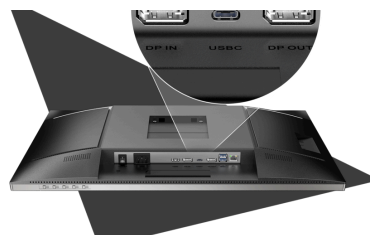

## Progettato con precisione per offrire una grafica eccellente, grazie alla precisione della calibrazione hardware (Delta E <2), alla calibrazione Calman Ready e al display UHD Nano IPS

L'AOC Graphic Pro U32U3CV consente di ottenere un'incredibile fedeltà cromatica fin dall'inizio, grazie alla calibrazione hardware che consente di ottenere un Delta E < 2 (sRGB). La funzione Calman Ready consente di modificare con semplicità le impostazioni per ottenere le massime prestazioni. Con una copertura completa del 100% degli spazi colore sRGB e Rec 709, e una straordinaria copertura del 98% dello spazio colore DCI P3, è realizzato su misura per l'editing grafico e fotografico, offrendo una qualità superiore rispetto ai monitor standard. La sua precisione Delta E < 2 garantisce un rendering cromatico di grande precisione, che va oltre ciò che l'occhio umano è in grado di percepire. Grazie al display UHD Nano IPS, al Vesa DisplayHDR 400, alla docking station USB-C e al design elegante, è la scelta definitiva per i professionisti.

### Vesa Certified DisplayHDR™ 400

Anche il livello più basso della funzionalità High Dynamic Range (HDR) rappresenta un miglioramento significativo per i comuni monitor. La luminosità di picco di 400 cd/m<sup>2</sup> consente al display di affinare la qualità delle immagini con un ampio spettro cromatico e un contrasto più diversificato. La certificazione VESA garantisce ricchezza di dettagli e rappresentazioni realistiche di giochi e film.