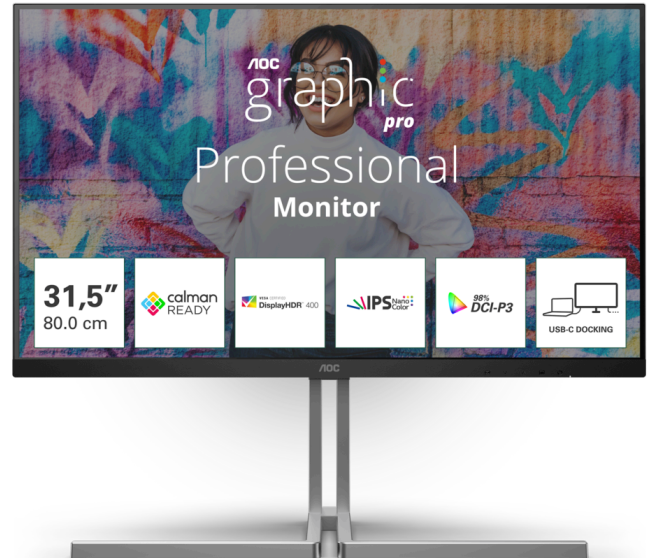

Diseñado con precisión para la excelencia gráfica, con precisión calibrada por hardware (Delta E < 2), calibración lista para calman y un panel UHD Nano IPS

El AOC Graphic Pro U32U3CV proporciona una precisión de colores sobresaliente desde el primer momento, gracias a su calibración por hardware que alcanza Delta E < 2 (sRGB). Ajuste fácilmente la configuración para obtener el máximo rendimiento con la característica Calman Ready. Con una cobertura completa del 100% del espacio de color sRGB y Rec 709, además de un destacado 98% de cobertura del espacio de color DCI P3, está hecho a medida para la edición de gráficos y fotografías y ofrece una calidad superior a la de los monitores estándar. Su precisión con Delta E < 2 garantiza una reproducción cromática precisa que supera la percepción del ojo humano. Mejorado con una pantalla UHD Nano IPS, Vesa DisplayHDR 400, estación de acoplamiento USB-C y un diseño elegante, destaca como la mejor opción para los profesionales.

Características

graphic pro

Graphic Pro
Monitor más grande, más brillante y mejor para dar rienda suelta a la creatividad. Los monitores AOC U3 Graphic Pro transmiten colores impresionantes y precisos, detalles nítidos y movimientos suaves para satisfacer las necesidades de los profesionales creativos que trabajan con imágenes de alta calidad. Configurar, ajustar y conectar sus dispositivos también es fácil.

Resolución UHD (4K)
La resolución 4K de ultra alta definición (3840 x 2160) ofrece una calidad de imagen ultranítida y permite a los usuarios ver más en la pantalla al mismo tiempo. Esto proporciona más espacio en la pantalla y muestra más detalles para obtener imágenes más nítidas y brillantes. Ya sea que estén trabajando en la próxima hermosa fotografía, diseño o incluso simplemente usándolos para productividad, los usuarios se maravillarán con la imagen verdadera y nítida que solo una pantalla UHD puede proporcionar.