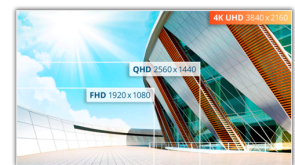

31,5" produktivitetsskjerm med 4K UHD-oppløsning, USB-C med PD og Adaptive Sync

AOC U32P2CA gir enkel, komplett og komfortabel produktivitet for lange dager foran skjermen. Den kommer med USB-C med 65 W strømeffekt, fire USB 3.2-porter, to HDMI-porter, et 31,5" IPS-panel med vide visningsvinkler, Clear Vision og 4K UHD-oppløsning. Skjermen er også klar for gaming med en jevn spillopplevelse takket være Adaptive Sync-teknologi.

UHD (4K) oppløsning

Med full 4K UHD-oppløsning med 3840 x 2160 piksler – fire ganger mer enn oppløsningen på en full HD skjerm – viser skjermen en piksel tetthet som gir utrolig skarpe bilder, i ypperste detalj.