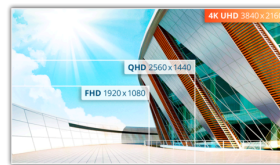

## Fantastisk bildstandard och topprestanda i en 31,5-tums UHD-skärm

U32P2 har en 3-sidig ramlös, platt, 31,5-tums VA-panel med UHD-upplösning. Perfekt för proffs, du kan få ut den högsta anslutningen tack vare USB-hubben och två HDMI 2.0-portar.

### UHD (4K) upplösning

4K Ultra High-Definition (3840 x 2160) upplösning ger extremt skarp bildkvalitet och låter användare se mer på skärmen på en gång. Detta ger mer skärm "fastighet" och visar mer detaljer för skarpare och mer lysande bilder. Oavsett om de arbetar med nästa vackra foto, eller design, eller till och med bara används för produktivitet, kommer användare att förundras över den sanna, skarpa bilden som bara en UHD-skärm kan ge.