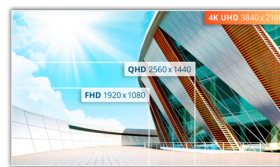

## Slående bildestandard og topp ytelse i en 31,5" UHD-skjerm

U32P2 kommer med et tresidig, rammeløst, flatt, 31,5" VA-panel med UHD-oppløsning. Perfekt for profesjonelle som trenger gode tilkoblingsmuligheter takket være USB-huben og to HDMI 2.0-porter.

### UHD (4K) oppløsning

Med full 4K UHD-oppløsning med 3840 x 2160 piksler – fire ganger mer enn oppløsningen på en full HD skjerm – viser skjermen en piksel tetthet som gir utrolig skarpe bilder, i ypperste detalj.