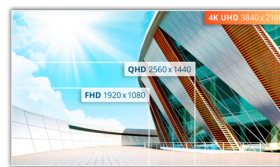

Verbluffende beelden en topprestaties in een 31.5" UHD 4K-display

De U32P2 is een plat 31.5" VA-paneel met UHD-resolutie, dat aan drie zijden randloos is. Perfect geschikt voor professionals, omdat je dankzij de USB-hub en twee HDMI 2.0-poorten de allerbeste connectiviteit hebt.

Functies

Ergonomisch

Voel het comfort! AOC's standards die in de hoogte verstelbaar zijn en kunnen kantelen en zwenken, helpen u de meest comfortabele en gezonde positie te vinden.

UHD (4K)-resolutie

De 4K Ultra High-Definition (3840 x 2160) resolutie zorgt voor een ultrascherpe beeldkwaliteit en stelt gebruikers in staat meer tegelijk op het scherm te zien. Dit zorgt voor meer schermruimte en toont meer details voor scherpere en briljantere beelden. Of ze nu aan de volgende prachtige foto of ontwerp werken, of zelfs maar voor productiviteit worden gebruikt, gebruikers zullen versteld staan van het echte, scherpe beeld dat alleen een UHD-scherm kan bieden.

Rotatie

Dankzij de draaifunctie kan uw scherm 180° worden gedraaid van liggend naar staand, dit is vooral handig voor desktop publishing.

VA-paneel

VA-paneel (Vertical Alignment) toont diepere zwarten en een hoog contrast wat extra levendige en heldere beelden oplevert.