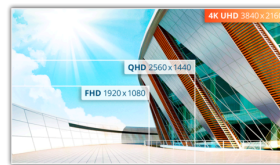

UHD (4K) Resoluutio

4K Ultra High-Definition (3840 x 2160) -resoluutio tarjoaa erittäin terävän kuvanlaadun ja antaa käyttäjille mahdollisuuden nähdä enemmän näyttöllä kerralla. Tämä tarjoaa enemmän näytön "kiinteistöä" ja näyttää enemmän yksityiskohtia terävämpien ja kirkkaampien kuvien saamiseksi. Työskenteletpä sitten seuraavan kauniin valokuvan, suunnittelun tai jopa vain tuottavuuden parantamiseksi, käyttäjät ihmettelevät aitoa, terävää kuvaa, jonka vain UHD-näyttö voi tarjota.