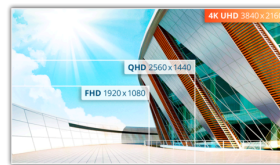

## Calidad de imagen impresionante y un rendimiento máximo en un monitor UHD de 31,5 pulgadas

El U32P2 cuenta con un panel VA de 31,5" plano sin marco en tres lados y resolución UHD. Perfecto para profesionales, disfrutarás de la máxima conectividad gracias a su hub USB y a sus dos puertos HDMI 2.0.

### Resolución UHD (4K)

La resolución 4K de ultra alta definición (3840 x 2160) ofrece una calidad de imagen ultranítida y permite a los usuarios ver más en la pantalla al mismo tiempo. Esto proporciona más espacio en la pantalla y muestra más detalles para obtener imágenes más nítidas y brillantes. Ya sea que estén trabajando en la próxima hermosa fotografía, diseño o incluso simplemente usándolos para productividad, los usuarios se maravillarán con la imagen verdadera y nítida que solo una pantalla UHD puede proporcionar.