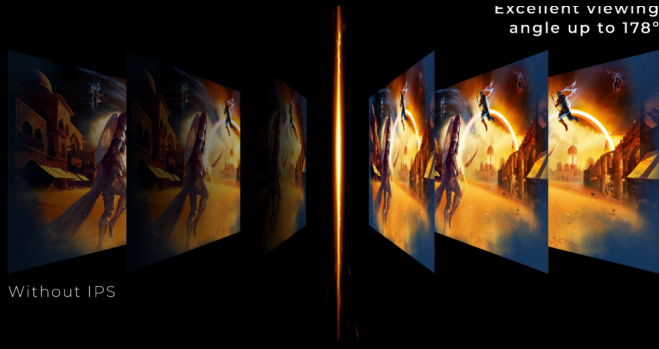

AGON
BY AOC

POTANSİYELİNİZİ AÇIĞA ÇIKARIN

POWERED BY
U32G4U

Oyun dünyasının geleceğine U32G4U Dual-Frame Monitör ile adım atın; UHD 160Hz'de hakimiyet kurma esnekliği veya FHD 320Hz ile hızı sınırlarına taşıma imkânı sunar. 1ms GtG tepki süresine ve ultra düşük 0,5ms MPRT'ye sahip gelişmiş Fast IPS panel sayesinde her kare net, hızlı ve ayrıntılarla doludur. HDR400 sertifikası, geniş renk gamı ve G-Sync Compatible, yırtılma veya takılma olmadan nefes kesici görseller sağlar. Yeni nesil bağlantı için HDMI 2.1, pratik kurulum için USB hub ve konfor için tasarlanmış ergonomik stand ile donatılmış U32G4U, yüksek performanslı oyun ve yaratıcı çoklu görev için üretilmiştir.

Dual Frame Mode (DFM) on AOC monitors offers unparalleled flexibility, allowing users to harness the power of UHD 3840x2160 resolution at an ultra-smooth 160Hz refresh rate. This advanced feature delivers exceptionally sharp, vibrant, and fluid visuals, perfect for immersive gaming, high-definition content creation, and cinematic experiences, ensuring every detail is rendered with stunning clarity and responsiveness. Push Your Performance to the Limit with a Lightning-Fast 320Hz Refresh Rate at Full HD Resolution. Perfectly Balanced for Competitive Gamers, This Display Delivers Ultra-Smooth Motion, Razor-Sharp Clarity, and Minimal Input Lag—Giving You the Speed and Precision to Stay Ahead in Every Frame.