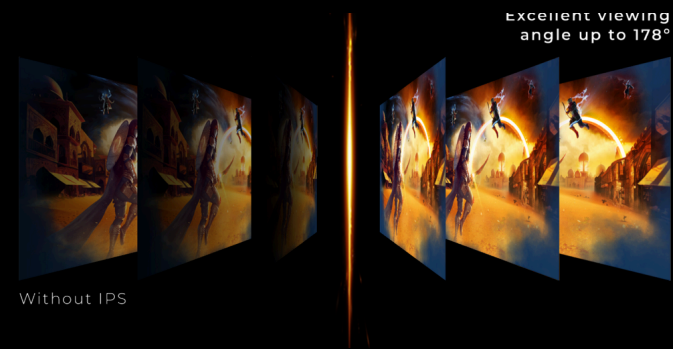

ПАНЕЛЬ FAST IPS

Раскройте свой игровой потенциал с панелями Fast IPS, обеспечивающими быстрое время отклика пикселей до 1 мс GtG. Попрощайтесь с размытием изображения и наслаждайтесь более четкими изображениями, повышая точность наведения и повышая производительность в высокоскоростных играх. Ощутите преимущества быстрой технологии IPS, включая яркие цвета и широкие углы обзора, для захватывающего игрового процесса и полного раскрытия своего потенциала.