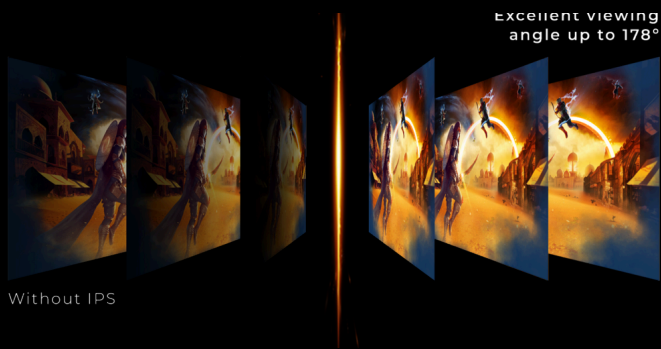

AGON
BY AOC

LIBERTE O SEU
POTENCIAL

POWERED BY
U32G4U

Entre no futuro dos jogos com o monitor U32G4U Dual-Frame, que oferece flexibilidade para dominar em UHD 160Hz ou levar a velocidade ao limite com FHD 320Hz. Com um painel Fast IPS de última geração, tempo de resposta de 1ms GtG e baixíssimo 0,5ms MPRT, cada quadro é nítido, responsivo e cheio de detalhes. A certificação HDR400, a ampla gama de cores e o G-Sync Compatible garantem visuais impressionantes sem cortes ou travamentos. Equipado com HDMI 2.1 para conectividade de nova geração, hub USB para uma configuração simplificada e um suporte ergonômico para conforto, o U32G4U foi feito tanto para jogos de alto desempenho quanto para multitarefa criativa.

DFM UHD@160HZ - FHD@320HZ - MONITOR

Dual Frame Mode (DFM) on AOC monitors offers unparalleled flexibility, allowing users to harness the power of UHD 3840x2160 resolution at an ultra-smooth 160Hz refresh rate. This advanced feature delivers exceptionally sharp, vibrant, and fluid visuals, perfect for immersive gaming, high-definition content creation, and cinematic experiences, ensuring every detail is rendered with stunning clarity and responsiveness. Push Your Performance to the Limit with a Lightning-Fast 320Hz Refresh Rate at Full HD Resolution. Perfectly Balanced for Competitive Gamers, This Display Delivers Ultra-Smooth Motion, Razor-Sharp Clarity, and Minimal Input Lag—Giving You the Speed and Precision to Stay Ahead in Every Frame.

AMPLA GAMA DE CORES

Quando desfruta de fotografias, vídeos ou jogos, queremos que o conteúdo do seu ecrã seja o mais realista possível. É por isso que este ecrã está equipado com a tecnologia Wide Colour Gamut, o que significa que é capaz de apresentar muito mais cores do que os monitores convencionais. Isto é conseguido através de uma solução de hardware especial e não através de meros ajustes de software. O resultado: imagens realistas com detalhes finos que se tornam visíveis graças à paleta de cores mais ampla.