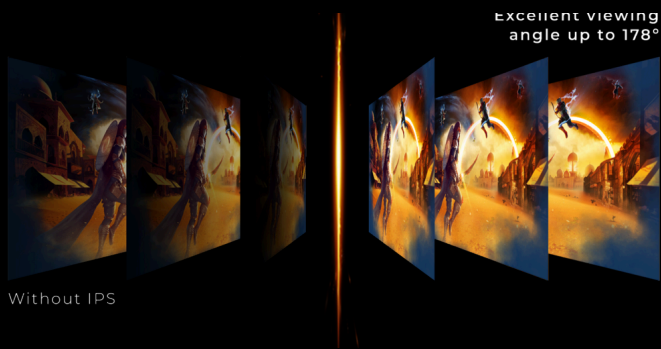

FAST IPS

Libere su potencial de juego con paneles Fast IPS que ofrecen tiempos de respuesta de píxeles rápidos de hasta 1 ms GtG. Diga adiós al desenfoque de movimiento mientras disfruta de imágenes más nítidas, mejorando la precisión de la orientación y mejorando el rendimiento en juegos de alta velocidad. Experimente las ventajas de la rápida tecnología IPS, incluidos colores vibrantes y amplios ángulos de visión, para disfrutar de una experiencia de juego inmersiva y liberar todo su potencial.

G-SYNC COMPATIBLE

La calidad de imagen es impecable gracias a que las tarjetas gráficas* NVIDIA de nueva generación se sincronizan con este monitor G-SYNC Compatible. *En la página web de NVIDIA encontrarás la lista completa de las GPU que funcionan con monitores G-SYNC Compatible

AMPLIA GAMA DE COLORES

Cuando está disfrutando de fotografías, vídeos o juegos, queremos que el contenido en pantalla sea tan parecido a la vida real como sea posible. Por eso, esta pantalla cuenta con la tecnología Wide Color Gamut, que significa que puede mostrar muchos más colores que los monitores convencionales. Esto se consigue mediante una solución de hardware especial, no a través de meros ajustes de software. El resultado: imágenes fieles a la realidad con finos detalles que se vuelven visibles gracias a la paleta de colores más amplia.

VESA CERTIFIED DISPLAYHDR™ 400

Incluso el nivel más bajo de la función HDR (High Dynamic Range, alto rango dinámico) supone una mejora notable para los monitores comunes. La luminancia pico de 400 cd/m² hace que tu pantalla perfeccione la calidad de imagen con un espectro de colores múltiple y más diversidad de contraste. El certificado VESA garantiza riqueza de detalles y representaciones realistas de los mundos de juegos y películas.