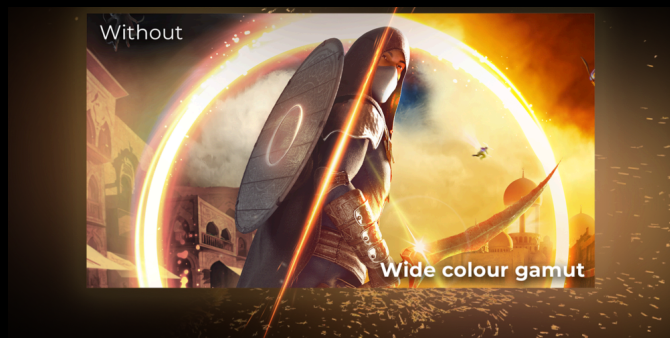

AMPLIA GAMA DE COLORES

Cuando está disfrutando de fotografías, vídeos o juegos, queremos que el contenido en pantalla sea tan parecido a la vida real como sea posible. Por eso, esta pantalla cuenta con la tecnología Wide Color Gamut, que significa que puede mostrar muchos más colores que los monitores convencionales. Esto se consigue mediante una solución de hardware especial, no a través de meros ajustes de software. El resultado: imágenes fieles a la realidad con finos detalles que se vuelven visibles gracias a la paleta de colores más amplia.