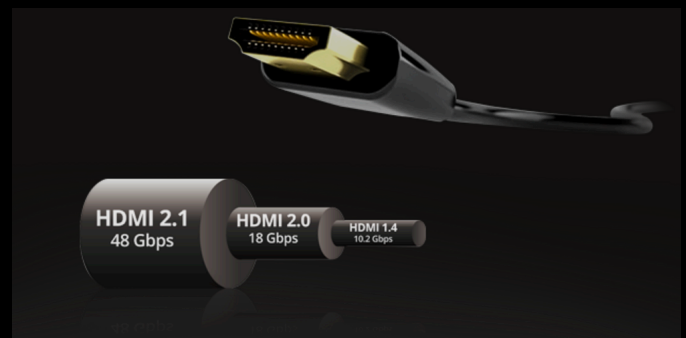

Without

FAIBLE LATENCE D'ENTRÉE

Libérez vos réflexes en passant au mode Faible latence d'entrée d'AOC. Oubliez les fioritures graphiques : ce reprogramme le moniteur en favorisant le temps de réponse brut, offrant le nec plus ultra de l'état d'alerte de déclenchement.