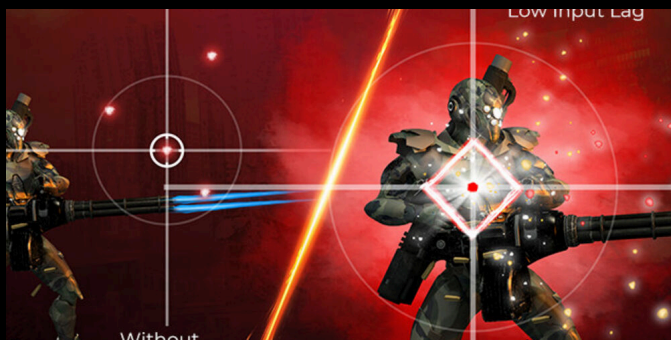

AGON
BY AOC

POWERED BY
U32G4

The AOC U32G4 is a sleek 31.5" Fast IPS gaming monitor engineered for pro-level precision and speed. Whether you're chasing 4K clarity at 160Hz or ultra-fluid gameplay at 320Hz in Full HD, every frame is razor-sharp. Adaptive-Sync, Low Input Lag, and VESA Display HDR™ 400 deliver stutter-free visuals with vibrant contrast. Packed with six game modes and built-in eye protection, it's a powerful ally for competitive play and immersive adventures alike.

ADAPTIVE SYNC

La synchronisation adaptative aligne la fréquence de rafraîchissement verticale de votre moniteur avec la cadence d'images produite par votre carte graphique, vous assurant un jeu intense ou décontracté encore plus fluide, en éliminant les saccades, les débordements et les distorsions. Cette fonction est également utile lorsque vous regardez des vidéos ou autres supports visuels et apporte un divertissement optimisé.