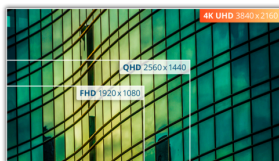

Исключительное качество изображения и высокая производительность с 31,5-дюймовым UHD 4K дисплеем

Монитор U32E2N имеет трехстороннюю безрамную 31,5-дюймовую VA/3FL-панель с разрешением UHD 4K, которая позволяет пользователям одновременно больше видеть на экране и обеспечивает высокую четкость деталей и яркость изображения. Эта модель обладает всеми функциями, необходимыми профессионалам сегодня, включая широкие углы обзора 178°/178°, встроенные динамики, совместимость с HDMI и DP, автоматическое определение источника входного сигнала, а также такие важные для эргономики характеристики как наклонная подставка и технологии снижения нагрузки на глаза Flicker-Free и режим Low Blue.

функции

Разрешение UHD (4K)

Разрешение 4K Ultra High-Definition (3840 x 2160) обеспечивает сверхчеткое качество изображения и позволяет пользователям одновременно видеть на экране больше. Это обеспечивает больше пространства на экране и отображает больше деталей для более четкого и яркого изображения. Независимо от того, работаете ли вы над следующей красивой фотографией, проектируете или даже просто используете для повышения производительности, пользователи будут восхищаться настоящим, четким изображением, которое может обеспечить только дисплей UHD.