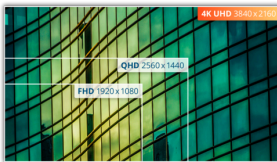

Qualidade de imagem cintilante e produtividade melhorada num ecrã UHD de 4K com 31,5"

O U32E2N tem um painel VA/3FL de 31,5" sem molduras de 3 lados com resolução UHD de 4K que permite aos utilizadores verem mais no ecrã, ao mesmo tempo que proporciona detalhes mais nítidos e imagens mais brilhantes. Repleto de funcionalidades, este modelo tem tudo o que os utilizadores profissionais de hoje precisam, incluindo ângulos de visualização amplos de 178°/178°, colunas incorporadas e compatibilidade com HDMI e DP, bem como um suporte inclinável, entrada de fonte automática e tecnologias confortáveis para os olhos, como Flicker-Free e o Low Blue Mode.

Funcionalidades

Resolução UHD (4K)

A resolução 4K de ultra alta definição (3840 x 2160) oferece qualidade de imagem ultra nítida e permite que os usuários vejam mais na tela ao mesmo tempo. Isto proporciona mais espaço na tela e mostra mais detalhes para imagens mais nítidas e brilhantes. Seja trabalhando na próxima bela foto, ou design, ou até mesmo usado apenas para produtividade, os usuários ficarão maravilhados com a imagem verdadeira e nítida que somente uma tela UHD pode fornecer.