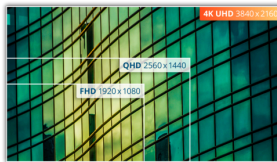

## Qualidade de imagem cintilante e produtividade melhorada num ecrã UHD de 4K com 31,5"

O U32E2N tem um painel VA/3FL de 31,5" sem molduras de 3 lados com resolução UHD de 4K que permite aos utilizadores verem mais no ecrã, ao mesmo tempo que proporciona detalhes mais nítidos e imagens mais brilhantes. Repleto de funcionalidades, este modelo tem tudo o que os utilizadores profissionais de hoje precisam, incluindo ângulos de visualização amplos de 178°/178°, colunas incorporadas e compatibilidade com HDMI e DP, bem como um suporte inclinável, entrada de fonte automática e tecnologias confortáveis para os olhos, como Flicker-Free e o Low Blue Mode.

### Resolução UHD (4K)

A resolução 4K de ultra alta definição (3840 x 2160) oferece qualidade de imagem ultra nítida e permite que os usuários vejam mais na tela ao mesmo tempo. Isto proporciona mais espaço na tela e mostra mais detalhes para imagens mais nítidas e brilhantes. Seja trabalhando na próxima bela foto, ou design, ou até mesmo usado apenas para produtividade, os usuários ficarão maravilhados com a imagem verdadeira e nítida que somente uma tela UHD pode fornecer.