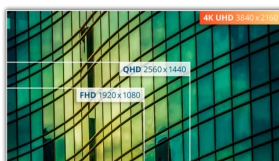

## Olśniewająca jakość obrazu i zwiększona wydajność dzięki ekranowi UHD 4K o przekątnej 31,5"

U32E2N oferuje trójstronnie bezramkową matrycę 31,5" VA/3FL z rozdzielczością UHD 4K pozwalającą użytkownikom zobaczyć jednocześnie więcej na ekranie zapewniającym ostrzejsze wyświetlanie szczegółów i lepszą wyrazistość obrazu. Ten model wyposażony w bogaty zestaw funkcji ma wszystko, czego potrzebują współcześni profesjonaliści, w tym kąt oglądania 178°/178°, wbudowane głośniki, obsługę złączy HDMI i DP, jak również pochyloną podstawę, automatyczne wykrywanie źródła sygnału oraz przyjazne dla wzroku rozwiązania, jak zapobiegająca migotaniu technologia Flicker-Free i tryb niskiego natężenia niebieskiego światła Low Blue Mode.

### Rozdzielczość UHD (4K)

Rozdzielczość 4K Ultra High-Definition (3840 x 2160) zapewnia wyjątkowo wyraźną jakość obrazu i pozwala użytkownikom zobaczyć więcej na ekranie jednocześnie. Zapewnia to większą „nieruchomość” ekranu i wyświetla więcej szczegółów w celu uzyskania ostrzejszych i doskonalszych obrazów. Niezależnie od tego, czy pracujesz nad kolejnym pięknym zdjęciem, projektem, czy po prostu wykorzystujesz go w celach produktywnych, użytkownicy będą zachwyceni prawdziwym, wyraźnym obrazem, jaki może zapewnić tylko wyświetlacz UHD.