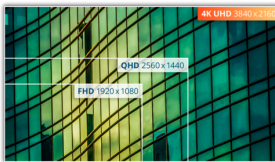

Sprankelende beeldkwaliteit en verbeterde productiviteit in een 31.5" UHD 4K-display

De U32E2N heeft een 3-zijdig frameeloos 31,5" VA/3FL-paneel met UHD 4K-resolutie waarmee gebruikers meer op het scherm kunnen zien met scherpere details en briljantere beelden. Dit model zit boordevol functies en heeft alles wat moderne professionele gebruikers nodig hebben, waaronder brede kijkhoeken van 178°/178°, ingebouwde luidsprekers en HDMI- en DP-compatibiliteit, evenals een kantelbare standaard, automatische broninvoer en oogvriendelijke technologieën zoals Flicker-Free en LowBlue-Modus.

Functies

UHD (4K)-resolutie

De 4K Ultra High-Definition (3840 x 2160) resolutie zorgt voor een ultrascherpe beeldkwaliteit en stelt gebruikers in staat meer tegelijk op het scherm te zien. Dit zorgt voor meer schermruimte en toont meer details voor scherpere en briljantere beelden. Of ze nu aan de volgende prachtige foto of ontwerp werken, of zelfs maar voor productiviteit worden gebruikt, gebruikers zullen versteld staan van het echte, scherpe beeld dat alleen een UHD-scherm kan bieden.