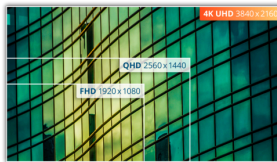

Straordinaria qualità delle immagini e produttività migliorata con un display UHD 4K da 31,5"

L'U32E2N vanta un pannello VA/3FL da 31,5" con risoluzione UHD 4K, senza cornice a 3 lati, per massimizzare la superficie di visualizzazione e offrire dettagli più nitidi e immagini più brillanti. Ricco di funzionalità, questo modello offre tutto ciò di cui hanno bisogno gli utenti professionali di oggi, inclusi ampi angoli di visione di 178°/178°, altoparlanti integrati e compatibilità HDMI e DP, nonché un supporto inclinabile, selezione automatica della sorgente e tecnologie che tutelano la salute degli occhi, come la modalità LowBlue e Flicker-Free.

Caratteristiche

Risoluzione UHD (4K)

La risoluzione 4K Ultra High-Definition (3840 x 2160) offre una qualità delle immagini estremamente nitida e consente agli utenti di vedere più cose sullo schermo contemporaneamente. Ciò fornisce più spazio sullo schermo e mostra più dettagli per immagini più nitide e brillanti. Che si tratti di lavorare su una bellissima foto, su un progetto o anche solo su un utilizzo produttivo, gli utenti rimarranno stupiti dall'immagine reale e nitida che solo un display UHD può fornire.