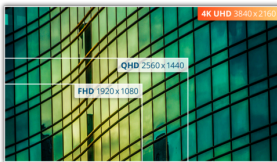

Qualité d'image pétillante et productivité renforcée avec un écran 4K UHD de 31,5"

Le modèle U32E2N est équipé d'une dalle VA/3FL de 31.5" sans cadre sur 3 côtés et de la résolution 4K UHD, qui permet aux utilisateurs de voir davantage à l'écran et qui produit parallèlement des détails plus précis et des images plus éclatantes.

Caractéristiques

Résolution UHD (4K)

La résolution 4K ultra haute définition (3 840 x 2 160) offre une qualité d'image ultra nette et permet aux utilisateurs de voir davantage sur l'écran en même temps. Cela offre plus d'espace à l'écran et affiche plus de détails pour des images plus nettes et plus brillantes. Qu'ils travaillent sur la prochaine belle photo ou sur le design, ou même simplement pour la productivité, les utilisateurs seront émerveillés par l'image fidèle et nette que seul un écran UHD peut fournir.