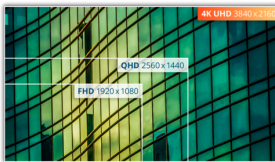

Calidad de imagen brillante y productividad mejorada en una pantalla UHD 4K de 31,5"

El U32E2N incorpora un panel VA/3FL de 31,5" sin marco en tres lados y resolución UHD 4K. Los usuarios pueden ver más contenido en esta pantalla que ofrece más nitidez de detalle e imágenes más brillantes. Repleto de prestaciones, este modelo tiene todo lo que necesitan los profesionales de hoy: amplios ángulos de visión de 178°/178°, altavoces incorporados, compatibilidad con HDMI y DP, pie inclinable, entrada de fuente automática y tecnologías respetuosas con los ojos como Flicker-Free (sin parpadeo) y el modo Low Blue (luz azul baja).

Características

Resolución UHD (4K)

La resolución 4K de ultra alta definición (3840 x 2160) ofrece una calidad de imagen ultranítida y permite a los usuarios ver más en la pantalla al mismo tiempo. Esto proporciona más espacio en la pantalla y muestra más detalles para obtener imágenes más nítidas y brillantes. Ya sea que estén trabajando en la próxima hermosa fotografía, diseño o incluso simplemente usándolos para productividad, los usuarios se maravillarán con la imagen verdadera y nítida que solo una pantalla UHD puede proporcionar.