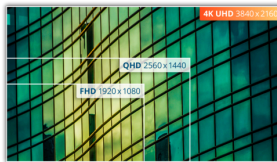

## Calidad de imagen brillante y productividad mejorada en una pantalla UHD 4K de 31,5"

El U32E2N incorpora un panel VA/3FL de 31,5" sin marco en tres lados y resolución UHD 4K. Los usuarios pueden ver más contenido en esta pantalla que ofrece más nitidez de detalle e imágenes más brillantes. Repleto de prestaciones, este modelo tiene todo lo que necesitan los profesionales de hoy: amplios ángulos de visión de 178°/178°, altavoces incorporados, compatibilidad con HDMI y DP, pie inclinable, entrada de fuente automática y tecnologías respetuosas con los ojos como Flicker-Free (sin parpadeo) y el modo Low Blue (luz azul baja).

### Resolución UHD (4K)

La resolución 4K de ultra alta definición (3840 x 2160) ofrece una calidad de imagen ultranítida y permite a los usuarios ver más en la pantalla al mismo tiempo. Esto proporciona más espacio en la pantalla y muestra más detalles para obtener imágenes más nítidas y brillantes. Ya sea que estén trabajando en la próxima hermosa fotografía, diseño o incluso simplemente usándolos para productividad, los usuarios se maravillarán con la imagen verdadera y nítida que solo una pantalla UHD puede proporcionar.