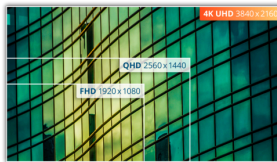

## Strahlende Bildqualität und verbesserte Produktivität in einem 31,5" UHD 4K-Display

Der U32E2N verfügt über ein an 3 Seiten rahmenloses 31,5" VA/3FL-Panel mit UHD 4K-Auflösung, so dass der Benutzer mehr Bildschirminhalte zur gleichen Zeit sehen kann - und das bei schärferen Details und brillanteren Bildern. Dieses Modell steckt voller praktischer Funktionen und bietet alles, was der professionelle Anwender von heute braucht. Dazu gehören breite Betrachtungswinkel von 178°/178°, eingebaute Lautsprecher und HDMI- und DP-Kompatibilität. Außerdem sind ein neigbarer Standfuß, ein automatischer Quelleneingang und augenfreundliche Technologien wie Flicker-Free und Low Blue Mode vorhanden.

### UHD (4K)-Auflösung

Die 4K-Ultra-High-Definition-Auflösung (3840 x 2160) liefert eine gestochen scharfe Bildqualität und ermöglicht es Benutzern, mehr auf dem Bildschirm gleichzeitig zu sehen. Dies bietet mehr „Platz“ auf dem Bildschirm und zeigt mehr Details für schärfere und brillantere Bilder. Ganz gleich, ob Sie an dem nächsten schönen Foto oder Design arbeiten oder es einfach nur für die Produktivität nutzen, Benutzer werden über das echte, gestochen scharfe Bild staunen, das nur ein UHD-Display bieten kann.