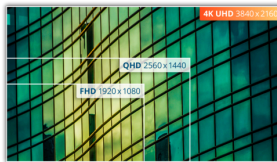

Strahlende Bildqualität und verbesserte Produktivität in einem 31,5" UHD 4K-Display

Der U32E2N verfügt über ein an 3 Seiten rahmenloses 31,5" VA/3FL-Panel mit UHD 4K-Auflösung, so dass der Benutzer mehr Bildschirminhalte zur gleichen Zeit sehen kann - und das bei schärferen Details und brillanteren Bildern. Dieses Modell steckt voller praktischer Funktionen und bietet alles, was der professionelle Anwender von heute braucht. Dazu gehören breite Betrachtungswinkel von 178°/178°, eingebaute Lautsprecher und HDMI- und DP-Kompatibilität. Außerdem sind ein neigbarer Standfuß, ein automatischer Quelleneingang und augenfreundliche Technologien wie Flicker-Free und Low Blue Mode vorhanden.

Merkmale

UHD (4K)-Auflösung

Die 4K-Ultra-High-Definition-Auflösung (3840 x 2160) liefert eine gestochen scharfe Bildqualität und ermöglicht es Benutzern, mehr auf dem Bildschirm gleichzeitig zu sehen. Dies bietet mehr „Platz“ auf dem Bildschirm und zeigt mehr Details für schärfere und brillantere Bilder. Ganz gleich, ob Sie an dem nächsten schönen Foto oder Design arbeiten oder es einfach nur für die Produktivität nutzen, Benutzer werden über das echte, gestochen scharfe Bild staunen, das nur ein UHD-Display bieten kann.