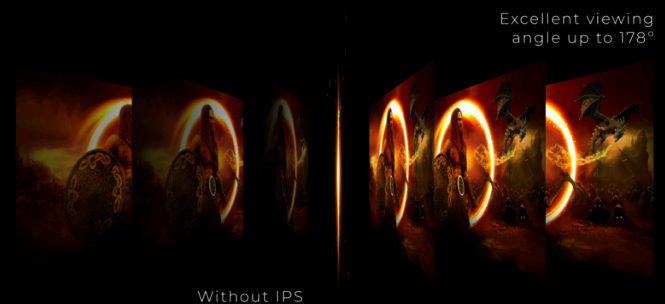

IPS-PANELEN

IPS-panelen garanterar en utmärkt tittarupplevelse med naturtrogna men ändå lysande och exakta färger. Färger ser konsekvent ut oavsett från vilken vinkel du tittar på skärmen.

VESA CERTIFIED DISPLAYHDR™ 400

Även den lägsta nivån av HDR-funktionen (High Dynamic Range) utgör en betydande uppgradering jämfört med vanliga skärmar. Den höga luminansen på 400 cd/m² gör att din skärm kan finslipa bildkvaliteten med ett mångfaldigt färgspektrum och mer varierande kontrast. VESA-certifikatet garanterar detaljrikedom och realistiska skildringar av spel- och filmvärlden.