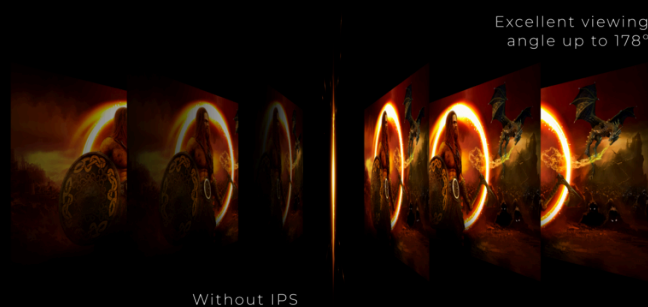

IPS-PANELEN

IPS-panelen garanterar en utmärkt tittarupplevelse med naturtrogna men ändå lysande och exakta färger. Färger ser konsekvent ut oavsett från vilken vinkel du tittar på skärmen.

VESA CERTIFIED DISPLAYHDR™ 400

Även den lägsta nivån av HDR-funktionen (High Dynamic Range) utgör en betydande uppgradering jämfört med vanliga skärmar. Den höga luminansen på 400 cd/m² gör att din skärm kan finslipa bildkvaliteten med ett mångfaldigt färgspektrum och mer varierande kontrast. VESA-certifikatet garanterar detaljrikedom och realistiska skildringar av spel- och filmvärlden.