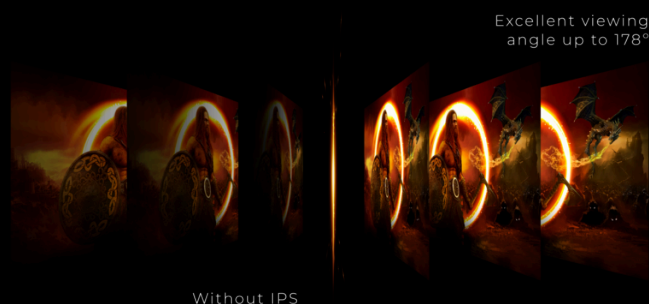

VESA CERTIFIED DISPLAYHDR™ 400

Nawet najniższy poziom funkcji High Dynamic Range (HDR) oferuje znaczną poprawę obrazu na monitorze. Szczytowa wartość luminancji wynosząca 400 cd/m² pozwala ekranowi na poprawę jakości obrazu dzięki uzyskaniu szerszego spektrum barw i większemu zróżnicowaniu kontrastu. Certyfikat VESA gwarantuje bogactwo szczegółów i realistyczne wyświetlanie gier oraz filmów.