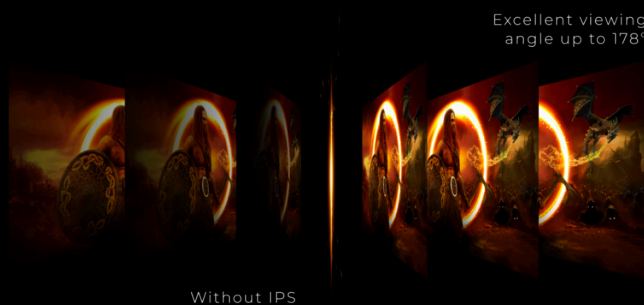

MINIMALE AFLEIDING DOOR HET FRAME VOOR HET ULTIEME GEVECHTSSTATION

Vergroot uw zicht met meerdere monitoren. De dunne randen van het randloze ontwerp zorgen voor minimale afleiding en het ultieme gevechtstation.

UHD (4K)-RESOLUTIE

De 4K Ultra High-Definition (3840 x 2160) resolutie zorgt voor een ultrascherpe beeldkwaliteit en stelt gebruikers in staat meer tegelijk op het scherm te zien. Dit zorgt voor meer schermruimte en toont meer details voor scherpere en briljantere beelden. Of ze nu aan de volgende prachtige foto of ontwerp werken, of zelfs maar voor productiviteit worden gebruikt, gebruikers zullen versteld staan van het echte, scherpe beeld dat alleen een UHD-scherm kan bieden.

1MS PIXELRESPONSTIJD GTG - GREY-TO-GREY

GtG staat voor Grey-To-Grey en geeft aan hoe lang het duurt voordat een pixel verandert van het ene grijsniveau naar het volgende. Bij gaming telt elke milliseconde en kan het verschil uitmaken tussen het raken of missen van een schot. De snelle reactietijd elimineert ook nevenbeelden en bewegingsonscherpte.

IPS-PANEEL

Het IPS-paneel zorgt voor een uitstekende kijkervaring met levensechte, briljante en toch nauwkeurige kleuren. Kleuren zien er consistent uit, ongeacht vanuit welke hoek u naar het scherm kijkt.