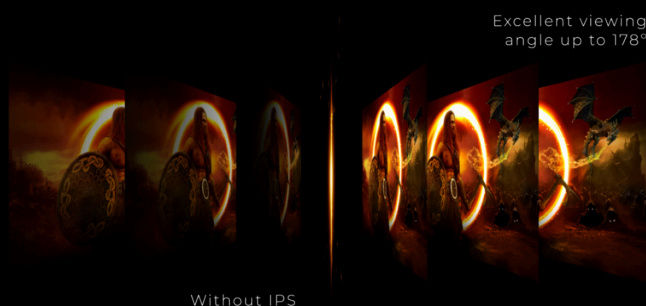

IPS PANNEAU

La dalle IPS assure un excellent confort visuel grâce à des couleurs à la fois fidèles et éclatantes et à des contours précis. Les couleurs sont identiques quel que soit l'angle de vision de l'écran.