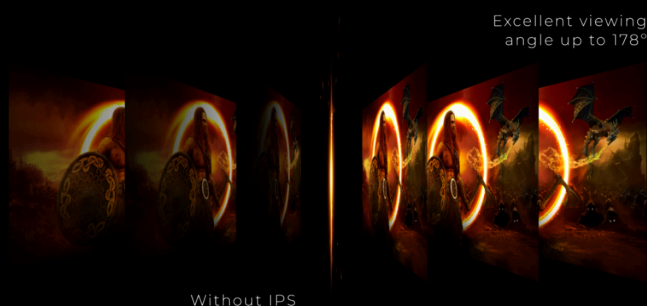

IPS PANNEAU

La dalle IPS assure un excellent confort visuel grâce à des couleurs à la fois fidèles et éclatantes et à des contours précis. Les couleurs sont identiques quel que soit l'angle de vision de l'écran.