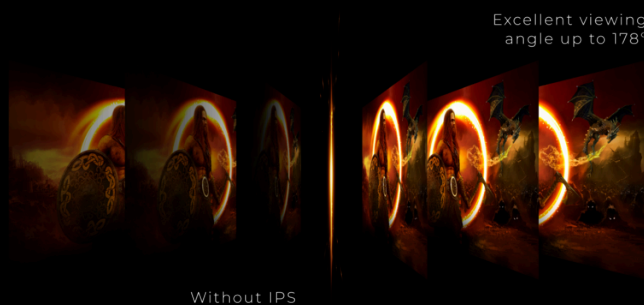

IPS PANEELI

IPS-paneeli takaa erinomaisen katselukokemuksen kirkkailla ja realistisilla väreillä. Värit ovat tasaiset katselitpa näyttöä mistä tahansa kulmasta.