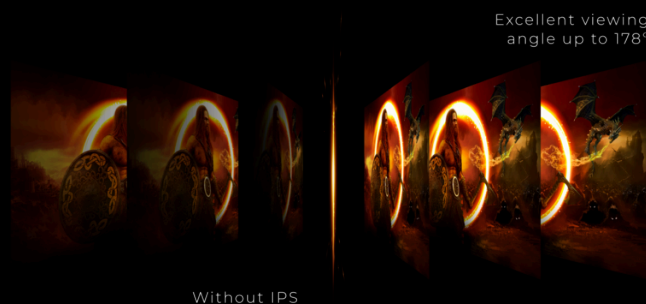

PANEL IPS

El panel IPS garantiza una excelente experiencia de visión con colores realistas, fieles y brillantes. Los colores muestran un aspecto coherente desde cualquier ángulo que se mire a la pantalla.