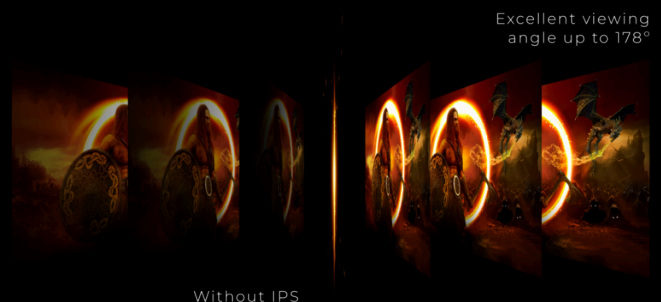

IPS-PANEL

Das IPS-Panel sorgt für ein hervorragendes Seherlebnis mit naturgetreuen, und dennoch brillanten und präzisen Farben. Die Farben wirken unabhängig vom Blickwinkel stets einheitlich.