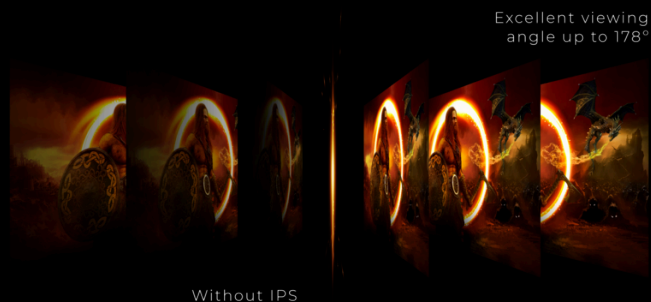

AGON
BY AOC

TA VARA PÅ DIN
POTENTIAL

POWERED BY

U28G2XU2/BK

AMD
FreeSync
Premium

NVIDIA
G-SYNC

VESA CERTIFIED
DisplayHDR 400

Uppgradera din spelupplevelse med 4K UHD 3840x2160-upplösning. Njut av en flytande och spöklik gratis spelupplevelse för dina favorit RTS- och RPG-spel med en svarstid på 1ms GtG, G-Sync och FreeSync. Certifierad VESA HDR400 och en pixeltäthet på 157ppi säkerställer häpnadsväckande bildkvalitet och uppslukning. Få ut maximalt av din konsolprestanda genom HDMI 2.1-anslutning. Den inbyggda USB-hubben (4 portar) ger enkel åtkomst till kringutrustning och andra enheter. Flexibilitet genom design – U28G2XU2 är helt lutningsbar och vridbar genom vår programvara AOC G-Menu kan du anpassa din skärmupplevelse efter dina behov.

- **UHD (4K) upplösning**
- **IPS-panelen**
- **1ms svarstid GTG - Grey-to-Grey**
- **Vesa Certified DisplayHDR™ 400**
- **Freesync Premium**
- **Ramlös design**

UHD (4K) UPPLÖSNING

4K Ultra High-Definition (3840 x 2160) upplösning ger extremt skarp bildkvalitet och låter användare se mer på skärmen på en gång. Detta ger mer skärm "fastighet" och visar mer detaljer för skarpare och mer lysande bilder. Oavsett om de arbetar med nästa vackra foto, eller design, eller till och med bara används för produktivitet, kommer användare att förundras över den sanna, skarpa bilden som bara en UHD-skärm kan ge.

1MS SVARSTID GTG - GREY-TO-GREY

GtG betyder Grey-To-Grey och representerar hur lång tid det tar för en pixel att växla mellan en grånivå till nästa. I spel räknas varje millisekund och kan vara skillnaden mellan att träffa eller missa ett skott. Snabb responstid eliminerar även spökbilder och rörelseoskärpa.