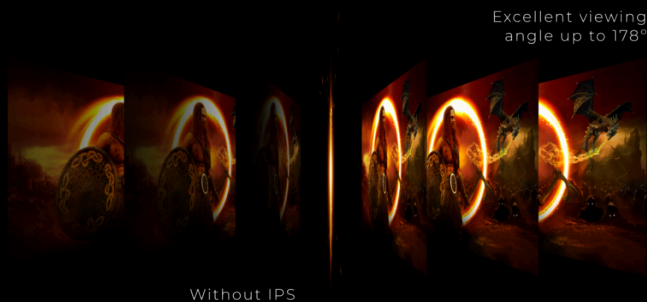

ПАНЕЛЬ IPS

Панель IPS обеспечивает отличный обзор с реалистичными, но в то же время яркими и точными цветами. Цвета выглядят одинаково вне зависимости от угла просмотра дисплея.