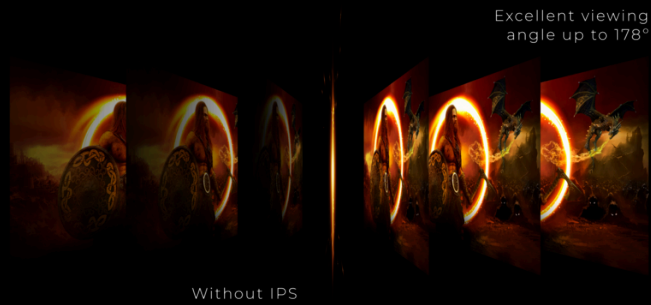

AGON
BY AOC

LIBERTE O SEU
POTENCIAL

POWERED BY

U28G2XU2/BK

AMD
FreeSync
Premium

NVIDIA
G-SYNC

VESA CERTIFIED
DisplayHDR 400

Melhore a sua experiência de jogo com a resolução UHD de 4K 3840x2160. Desfrute de uma experiência de jogo fluida e sem efeitos de fantasma para os seus jogos RTS e RPG favoritos com um tempo de resposta de GtG de 1 ms, G-Sync e FreeSync. A certificação VESA HDR400 e uma densidade de píxeis de 157 ppi asseguram uma qualidade de imagem e uma imersão espantosas. Tire o máximo partido do desempenho da sua consola através da conectividade HDMI 2.1. O hub USB incorporado (4 portas) permite um acesso fácil a periféricos e outros dispositivos. Flexibilidade por design – o U28G2XU2 é totalmente passível de inclinação, rotação e articulação e, através do software G-Menu da AOC, pode personalizar a sua experiência no ecrã de acordo com as suas necessidades.

- **Resolução UHD (4K)**
- **Painel IPS**
- **GtG (Grey-to-Grey) de tempo de resposta de 1 ms**
- **DisplayHDR™ 400 com certificação Vesa**
- **FreeSync Premium**
- **Moldura com o mínimo de distrações para a derradeira estação de combate**

RESOLUÇÃO UHD (4K)

A resolução 4K de ultra alta definição (3840 x 2160) oferece qualidade de imagem ultra nítida e permite que os usuários vejam mais na tela ao mesmo tempo. Isto proporciona mais espaço na tela e mostra mais detalhes para imagens mais nítidas e brilhantes. Seja trabalhando na próxima bela foto, ou design, ou até mesmo usado apenas para produtividade, os usuários ficarão maravilhados com a imagem verdadeira e nítida que somente uma tela UHD pode fornecer.

GTG (GREY-TO-GREY) DE TEMPO DE RESPOSTA DE 1 MS

GtG significa Grey-to-Grey (cinzento para cinzento) e representa o tempo que um píxel demora a mudar de um nível de cinzento para o seguinte. Nos jogos, cada milissegundo conta e pode ser o fator diferenciador entre acertar ou falhar um tiro. Um tempo rápido de resposta também elimina o efeito fantasma e a desfocagem do movimento.