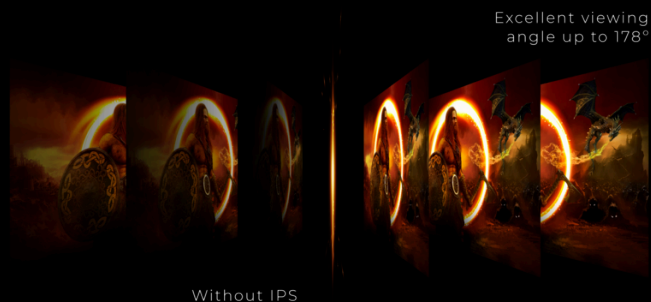

Oppgrader spillopplevelsen med 4K UHD 3840x2160 oppløsning. Nyt en flytende og ghostingfri spillopplevelse for dine favoritt RTS- og RPG-spill med en responstid på 1ms GtG, G-Sync og FreeSync. Sertifisert VESA HDR400 og en piksel tetthet på 157ppi sørger for forbløffende bildekvalitet og innlevelse. Få maksimalt ut av konsollens ytelse gjennom HDMI 2.1-tilkobling. Den innebygde USB-hubben (4-porter) gir enkel tilgang til eksterne enheter og andre enheter. Fleksibilitet ved design – U28G2XU2 kan vippe og svinges, og gjennom programvaren vår AOC G-Menu kan du tilpasse skjermopplevelsen til dine behov.

UHD (4K) OPPLØSNING

Med full 4K UHD-oppløsning med 3840 x 2160 piksler – fire ganger mer enn oppløsningen på en full HD skjerm – viser skjermen en piksel tetthet som gir utrolig skarpe bilder, i ypperste detalj.