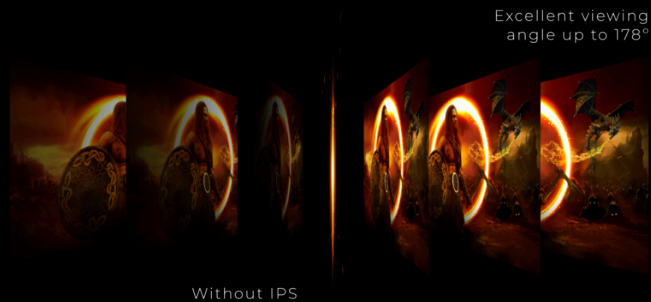

AGON
BY AOC

SLIPP LØS
POTENSIALET DITT

POWERED BY

U28G2XU2/BK

AMD
FreeSync
Premium

NVIDIA
G-SYNC

VESA CERTIFIED
DisplayHDR 400

Oppgrader spillopplevelsen med 4K UHD 3840x2160 oppløsning. Nyt en flytende og ghostingfri spillopplevelse for dine favoritt RTS- og RPG-spill med en responstid på 1ms GtG, G-Sync og FreeSync. Sertifisert VESA HDR400 og en piksel tetthet på 157ppi sørger for forbløffende bildekvalitet og innlevelse. Få maksimalt ut av konsollens ytelse gjennom HDMI 2.1-tilkobling. Den innebygde USB-hubben (4-porter) gir enkel tilgang til eksterne enheter og andre enheter. Flexibilitet ved design – U28G2XU2 kan vippe og svinges, og gjennom programvaren vår AOC G-Menu kan du tilpasse skjermopplevelsen til dine behov.

- **UHD (4K) oppløsning**
- **IPS panelet**
- **1ms responstid GTG - Grå-til-grå**
- **Vesa Certified DisplayHDR™ 400**
- **FreeSync Premium**
- **Minimal rammedistraksjon for den ultimate stridsstasjonen**

UHD (4K) OPPLØSNING

Med full 4K UHD-oppløsning med 3840 x 2160 piksler – fire ganger mer enn oppløsningen på en full HD skjerm – viser skjermen en piksel tetthet som gir utrolig skarpe bilder, i ypperste detalj.