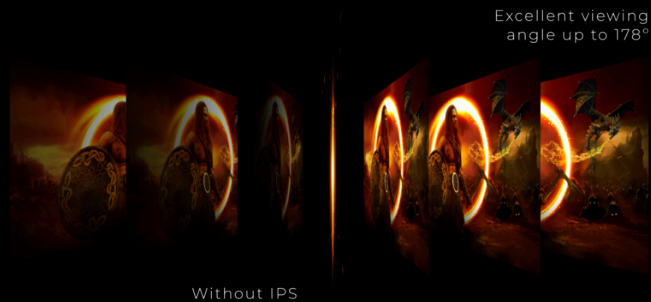

AGON
BY AOC

SCATENA IL TUO
POTENZIALE

POWERED BY

U28G2XU2/BK

AMD
FreeSync
Premium

NVIDIA
G-SYNC

VESA CERTIFIED
DisplayHDR 400

Migliora la tua esperienza di gioco con la risoluzione 4K UHD 3840x2160. Goditi un'esperienza di gioco fluida e priva di ghosting per i tuoi giochi RTS e RPG preferiti con un tempo di risposta di 1 ms GtG, G-Sync e FreeSync. La certificazione VESA HDR400 e una densità di pixel di 157 ppi garantisce una qualità dell'immagine e un'immersione sorprendenti. Ottieni il massimo dalle prestazioni della tua console grazie alla connettività HDMI 2.1. L'HUB USB integrato (4 porte) consente un facile accesso a periferiche e altri dispositivi. Nato per essere flessibile: U28G2XU2 è completamente inclinabile e girevole, e tramite il nostro software AOC G-Menu puoi personalizzare la visione in base alle tue esigenze.

- **Risoluzione UHD (4K)**
- **Panello IPS**
- **1ms tempo di risposta GTG - Grey-to-Grey**
- **Vesa Certified DisplayHDR™ 400**
- **Freesync Premium**
- **Distrazione minima della cornice per la postazione di battaglia definitiva**

RISOLUZIONE UHD (4K)

La risoluzione 4K Ultra High-Definition (3840 x 2160) offre una qualità delle immagini estremamente nitida e consente agli utenti di vedere più cose sullo schermo contemporaneamente. Ciò fornisce più spazio sullo schermo e mostra più dettagli per immagini più nitide e brillanti. Che si tratti di lavorare su una bellissima foto, su un progetto o anche solo su un utilizzo produttivo, gli utenti rimarranno stupiti dall'immagine reale e nitida che solo un display UHD può fornire.

Without IPS

1MS TEMPO DI RISPOSTA GTG - GREY-TO-GREY

GtG sta per Grey-To-Grey e rappresenta il tempo impiegato da un pixel per passare da un livello di grigio al successivo. Nei giochi, ogni millisecondo conta e può fare la differenza tra andare a segno o mancare un colpo. Il rapido tempo di risposta elimina anche le immagini fantasma e il motion blur.