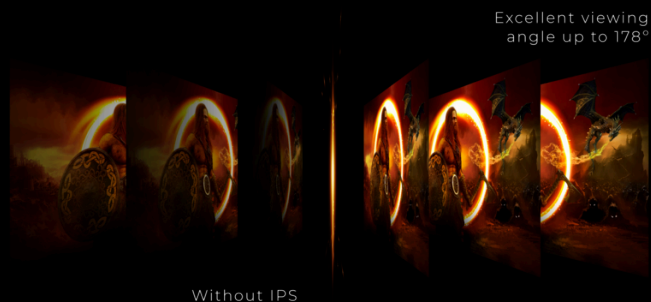

AGON
BY AOC

LIBÉREZ VOTRE
POTENTIEL

POWERED BY

U28G2XU2/BK

AMD
FreeSync
Premium

NVIDIA
G-SYNC

VESA CERTIFIED
DisplayHDR 400

Améliorez votre expérience de jeu avec la résolution 4K UHD 3840x2160. Profitez d'une expérience de jeu fluide et sans rémanence pour vos jeux RTS et RPG préférés avec un temps de réponse de 1 ms GtG, G-Sync et FreeSync. La certification VESA HDR400 et une densité de pixels de 157ppi garantissent une qualité d'image et une immersion étonnantes. Tirez le maximum des performances de votre console grâce à la connectivité HDMI2.1. Le concentrateur USB intégré (4 ports) permet un accès facile aux périphériques et autres appareils. Flexibilité par conception - le U28G2XU2 est entièrement inclinable, pivotant et pivotant et grâce à notre logiciel AOC G-Menu, vous pouvez personnaliser votre expérience à l'écran selon vos besoins.

- **Résolution UHD (4K)**
- **IPS panneau**
- **1ms temps de réponse GTG - Gris à gris**
- **Vesa Certified DisplayHDR™ 400**
- **Freesync Premium**
- **Distraction réduite au minimum pour la bataille finale**

RÉSOLUTION UHD (4K)

La résolution 4K ultra haute définition (3 840 x 2 160) offre une qualité d'image ultra nette et permet aux utilisateurs de voir davantage sur l'écran en même temps. Cela offre plus d'espace à l'écran et affiche plus de détails pour des images plus nettes et plus brillantes. Qu'ils travaillent sur la prochaine belle photo ou sur le design, ou même simplement pour la productivité, les utilisateurs seront émerveillés par l'image fidèle et nette que seul un écran UHD peut fournir.

1MS TEMPS DE RÉPONSE GTG - GRIS À GRIS

GtG signifie Grey-To-Grey et représente le temps qu'il faut pour qu'un pixel passe d'un niveau de gris à l'autre. Dans les jeux, chaque milliseconde compte et peut faire la différence entre réussir ou rater un coup. Le temps de réponse rapide élimine également les images fantômes et le flou de mouvement.