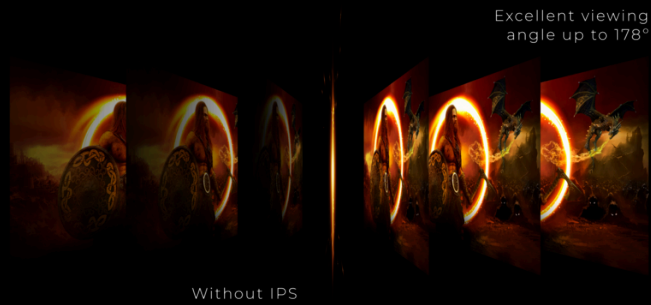

Suba de nivel su experiencia en juegos con la resolución 4K UHD 3840x2160. Disfrute de una experiencia fluida y sin efecto fantasma en sus juegos favoritos RTS y RPG con un tiempo de respuesta de 1ms GtG, G-Sync y FreeSync. HDR400 con certificación VESA y una densidad de pixel de 157ppi le asegura una calidad e inmersión de imagen sorprendentes. Obtenga el máximo potencial de rendimiento de su consola con la conectividad HDMI 2.1. El HUB USB integrado (4 puertos) facilita un acceso rápido a los periféricos y otros dispositivos. Flexible en cuanto a diseño (el U28G2XU2 es totalmente inclinable, giratorio y orientable); por medio de nuestro software Menú AOC G podrá personalizar su experiencia en pantalla de acuerdo a sus necesidades.

- **Resolución UHD (4K)**
- **Panel IPS**
- **1ms tiempo de respuesta GTG - Grey-to-Grey**
- **Vesa Certified DisplayHDR™ 400**
- **FreeSync Premium**
- **Bisel mínimo para un puesto de combate inmejorable**

RESOLUCIÓN UHD (4K)

La resolución 4K de ultra alta definición (3840 x 2160) ofrece una calidad de imagen ultranítida y permite a los usuarios ver más en la pantalla al mismo tiempo. Esto proporciona más espacio en la pantalla y muestra más detalles para obtener imágenes más nítidas y brillantes. Ya sea que estén trabajando en la próxima hermosa fotografía, diseño o incluso simplemente usándolos para productividad, los usuarios se maravillarán con la imagen verdadera y nítida que solo una pantalla UHD puede proporcionar.